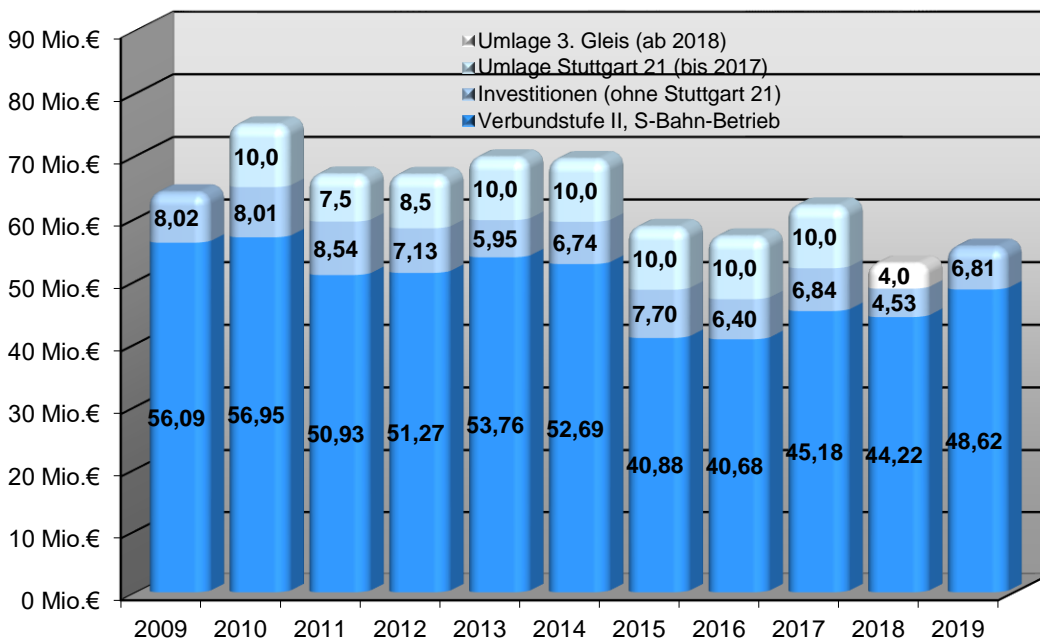

Haushalt 2019 - Stand Entwurf

Verbandsumlage 2009 bis 2019 in Millionen Euro

... erhoben bei 179 Städten und Gemeinden

Verkehrsumlage 2009 bis 2019 in Millionen Euro

... erhoben bei den in den Verkehrs- und Tarifverbund VVS integrierten Kreisen und der Stadt Stuttgart (ohne Kreis Göppingen)