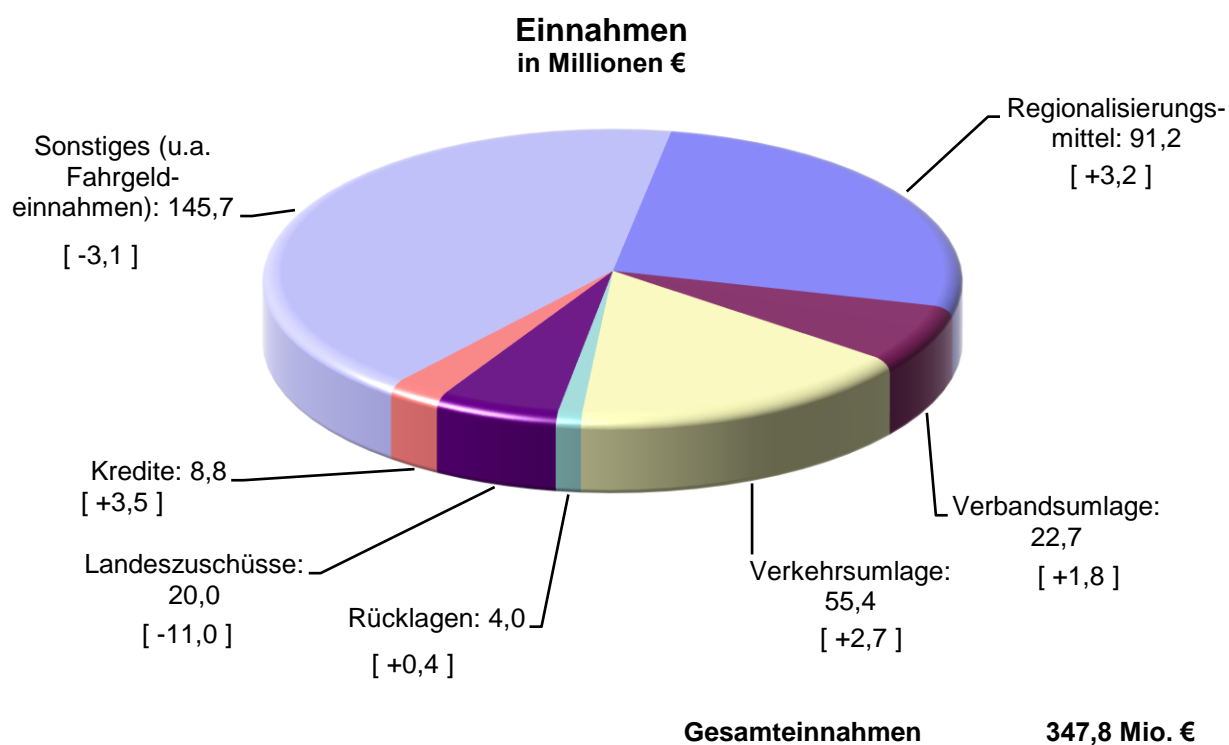

Haushalt 2019 - Stand Entwurf

Verbandsumlage 2009 bis 2019 in Millionen Euro

... erhoben bei 179 Städten und Gemeinden

Verkehrsumlage 2009 bis 2019 in Millionen Euro

... erhoben bei den in den Verkehrs- und Tarifverbund VVS integrierten Kreisen und der Stadt Stuttgart (ohne Kreis Göppingen)