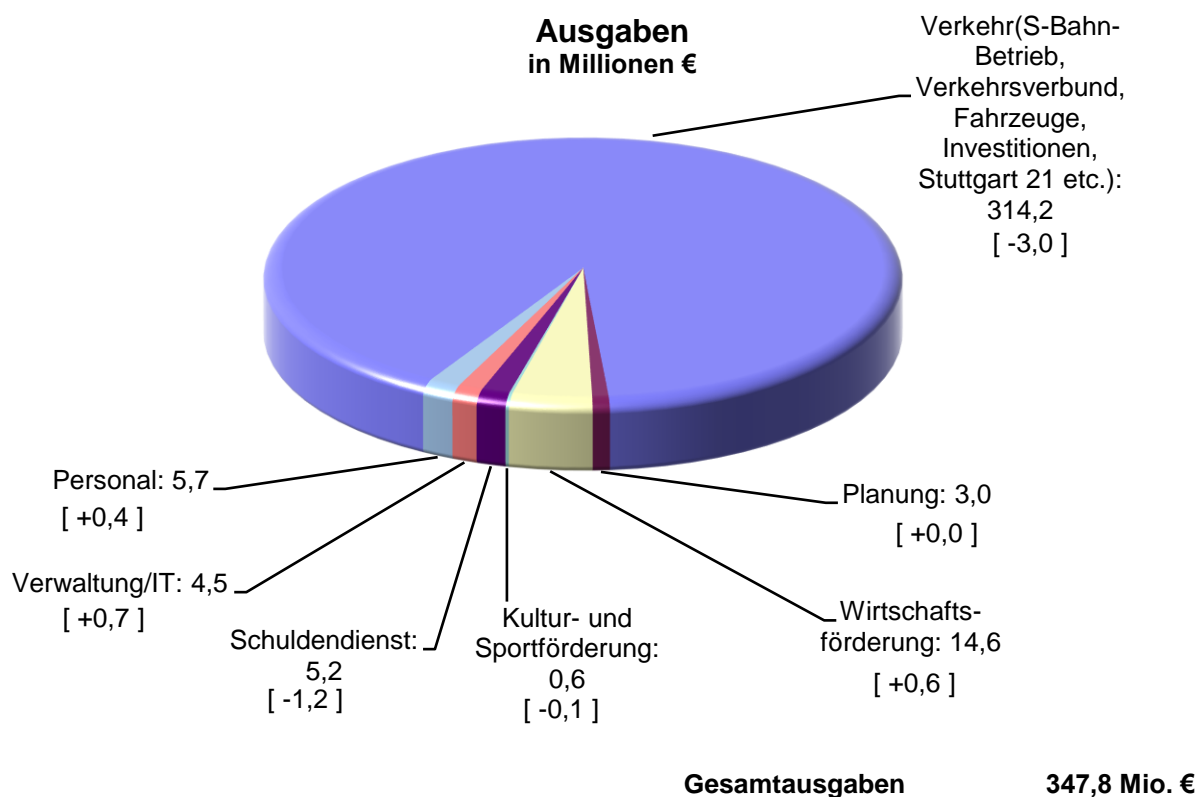

Haushalt 2019 - Stand Entwurf

Verbandsumlage 2009 bis 2019 in Millionen Euro

... erhoben bei 179 Städten und Gemeinden

Verkehrsumlage 2009 bis 2019 in Millionen Euro

... erhoben bei den in den Verkehrs- und Tarifverbund VVS integrierten Kreisen und der Stadt Stuttgart (ohne Kreis Göppingen)