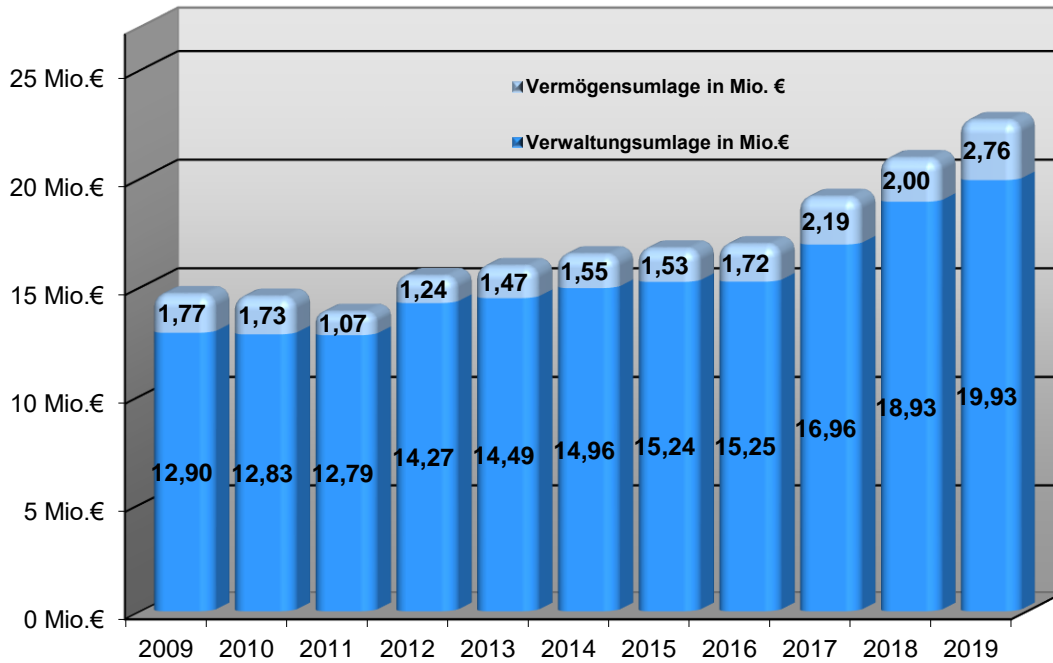

Haushalt 2019 - Stand Entwurf

Verbandsumlage 2009 bis 2019 in Millionen Euro

... erhoben bei 179 Städten und Gemeinden

Verkehrsumlage 2009 bis 2019 in Millionen Euro

... erhoben bei den in den Verkehrs- und Tarifverbund VVS integrierten Kreisen und der Stadt Stuttgart (ohne Kreis Göppingen)