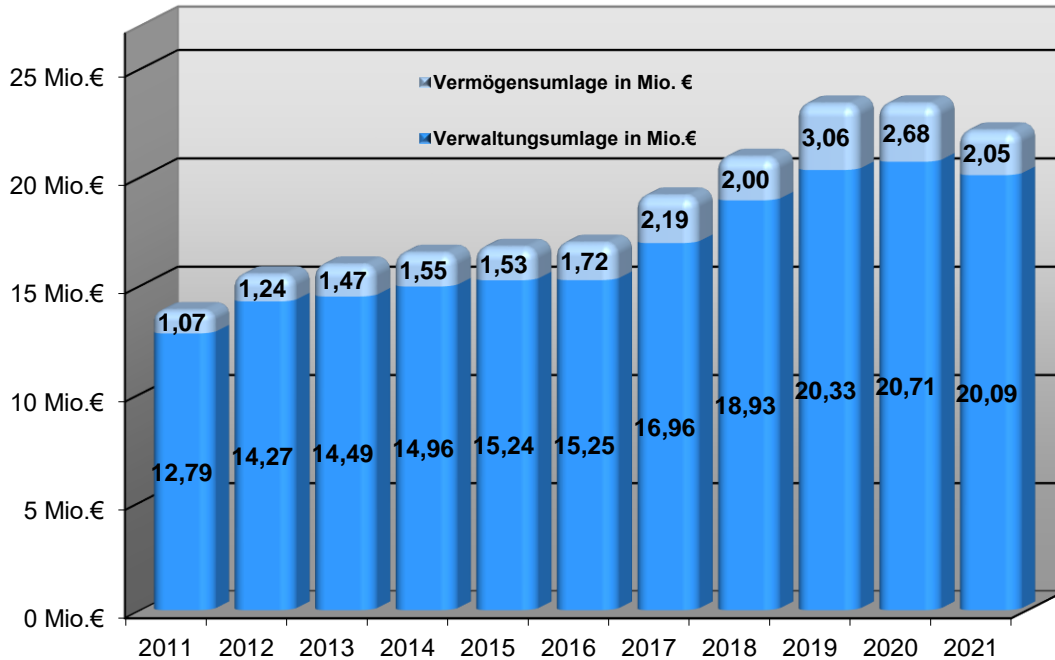

Verbandsumlage 2011 bis 2021 in Millionen Euro

... erhoben bei 179 Städten und Gemeinden

Verkehrsumlage 2011 bis 2021 in Millionen Euro

... erhoben bei den in den Verkehrs- und Tarifverbund VVS integrierten Kreisen und der Stadt Stuttgart