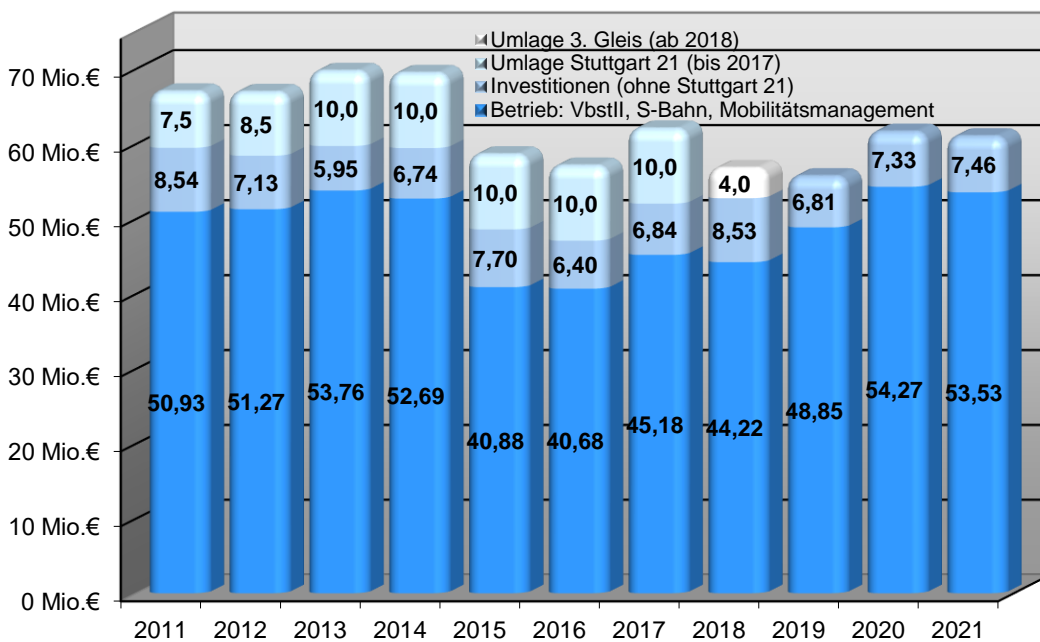

Verbandsumlage 2011 bis 2021 in Millionen Euro

... erhoben bei 179 Städten und Gemeinden

Verkehrsumlage 2011 bis 2021 in Millionen Euro

... erhoben bei den in den Verkehrs- und Tarifverbund VVS integrierten Kreisen und der Stadt Stuttgart