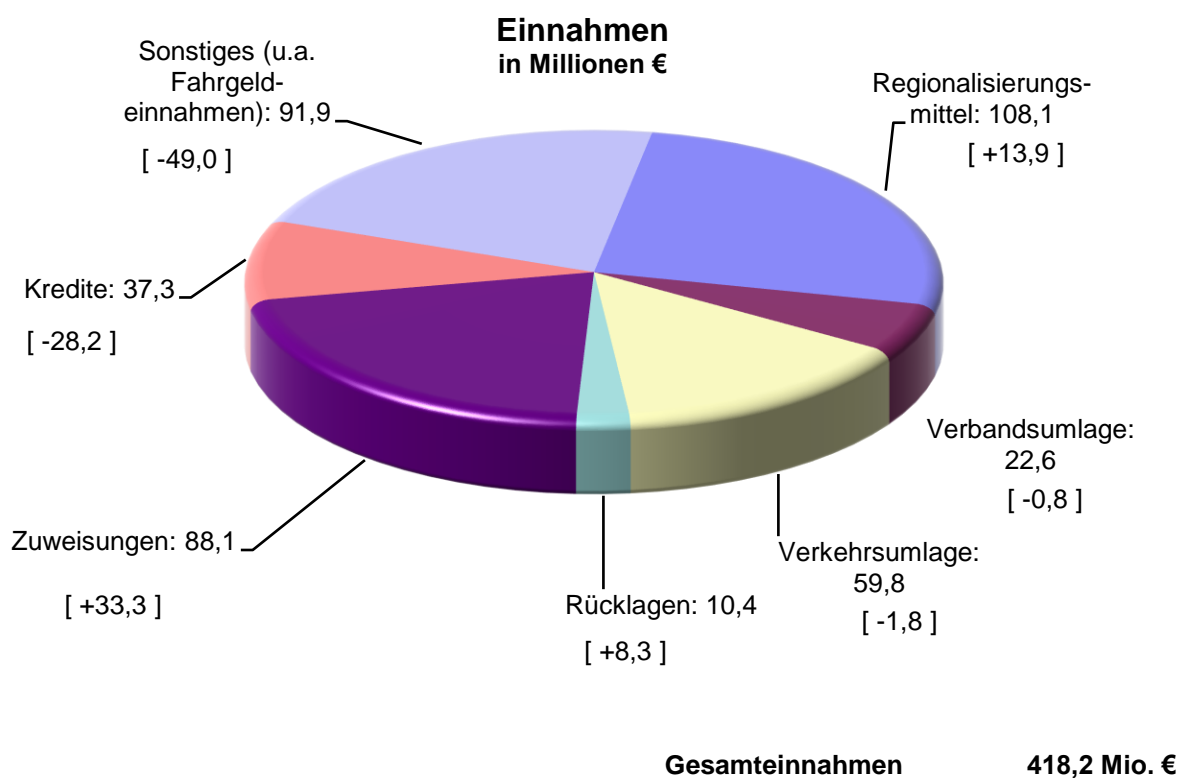

## Haushalt 2021 - Stand Beschluss

### Verbandsumlage 2011 bis 2021 in Millionen Euro

... erhoben bei 179 Städten und Gemeinden

### Verkehrsumlage 2011 bis 2021 in Millionen Euro

... erhoben bei den in den Verkehrs- und Tarifverbund VVS integrierten Kreisen und der Stadt Stuttgart (ab 2021 einschließlich Landkreis Göppingen)