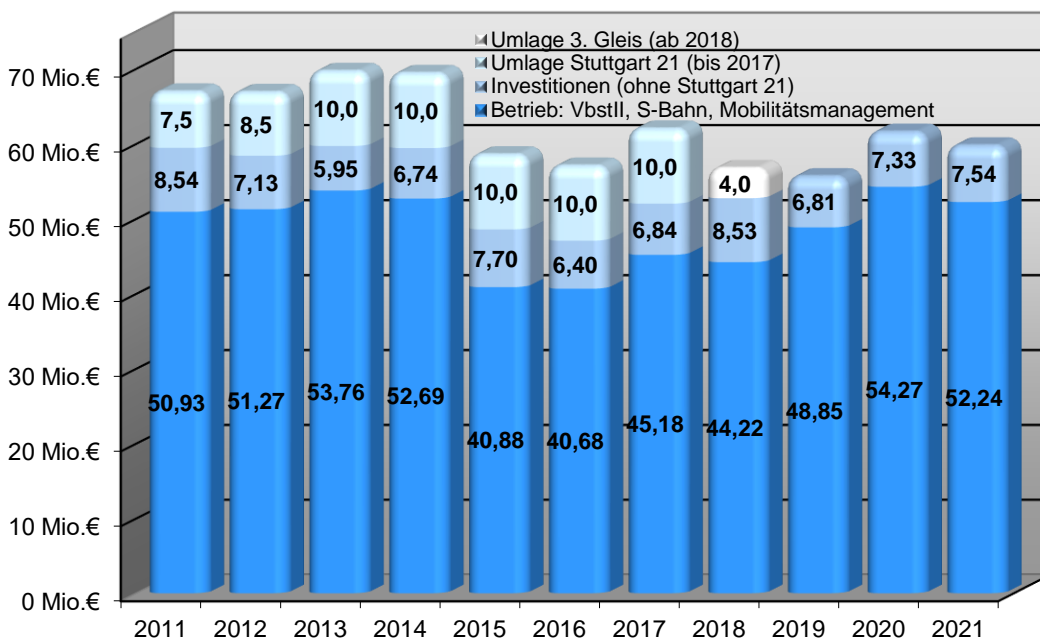

Verkehrsumlage 2011 bis 2021 in Millionen Euro

... erhoben bei den in den Verkehrs- und Tarifverbund VVS integrierten Kreisen und der Stadt Stuttgart (ab 2021 einschließlich Landkreis Göppingen)