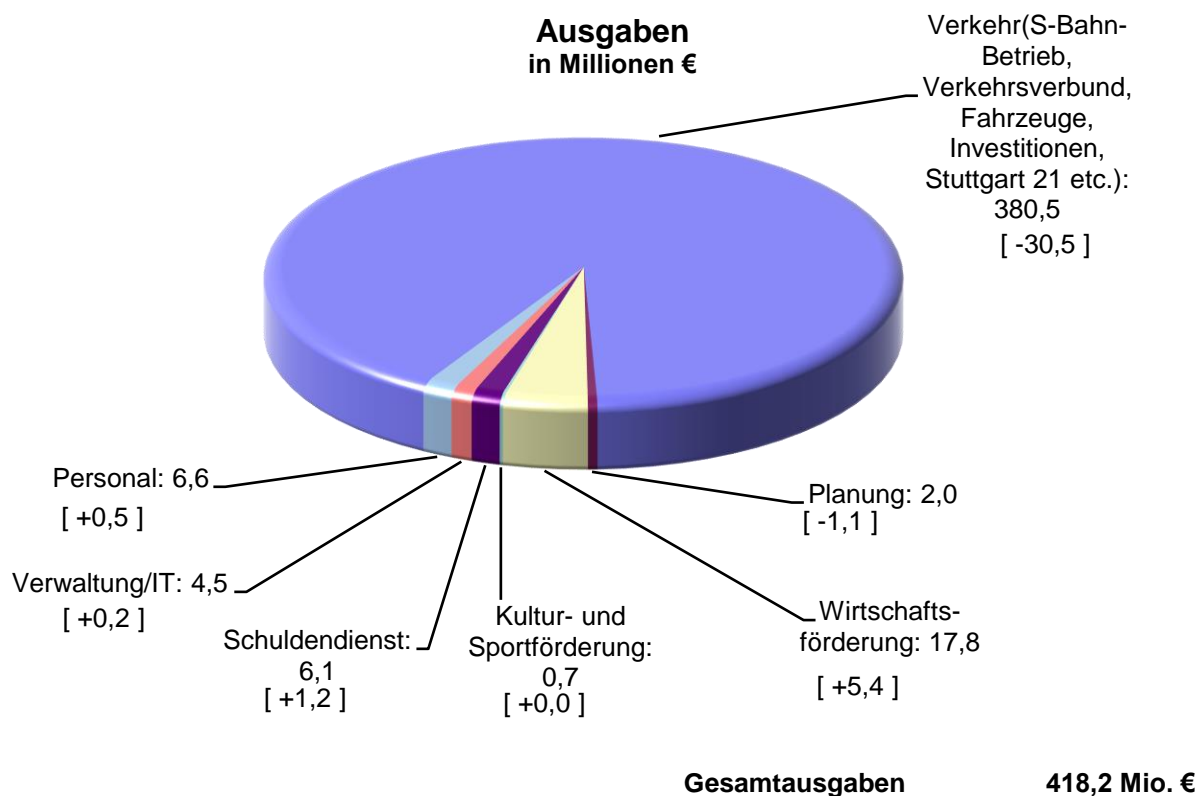

## Haushalt 2021 - Stand Beschluss

### Verbandsumlage 2011 bis 2021 in Millionen Euro

... erhoben bei 179 Städten und Gemeinden

### Verkehrsumlage 2011 bis 2021 in Millionen Euro

... erhoben bei den in den Verkehrs- und Tarifverbund VVS integrierten Kreisen und der Stadt Stuttgart (ab 2021 einschließlich Landkreis Göppingen)