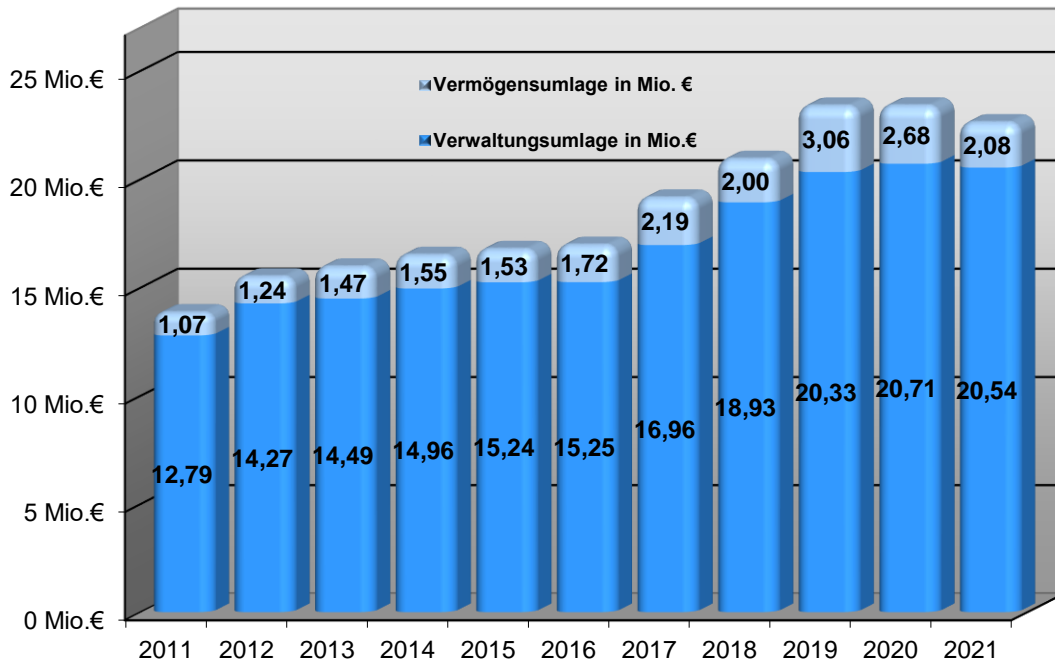

## Haushalt 2021 - Stand Beschluss

### Verbandsumlage 2011 bis 2021 in Millionen Euro

... erhoben bei 179 Städten und Gemeinden